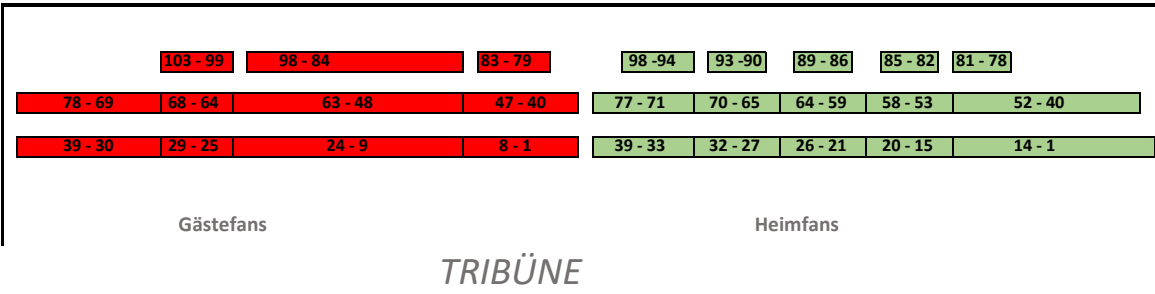

Zuzuweisende Sitzplätze SK ADmira Linz

Heimfans (Tribünenzugang bzw. hinter Tor)

10 bzw. 9 Bänke mit jeweils 3 Plätzen

Heimfans (Terrasse)

3 Tische mit jeweils 6 Plätzen